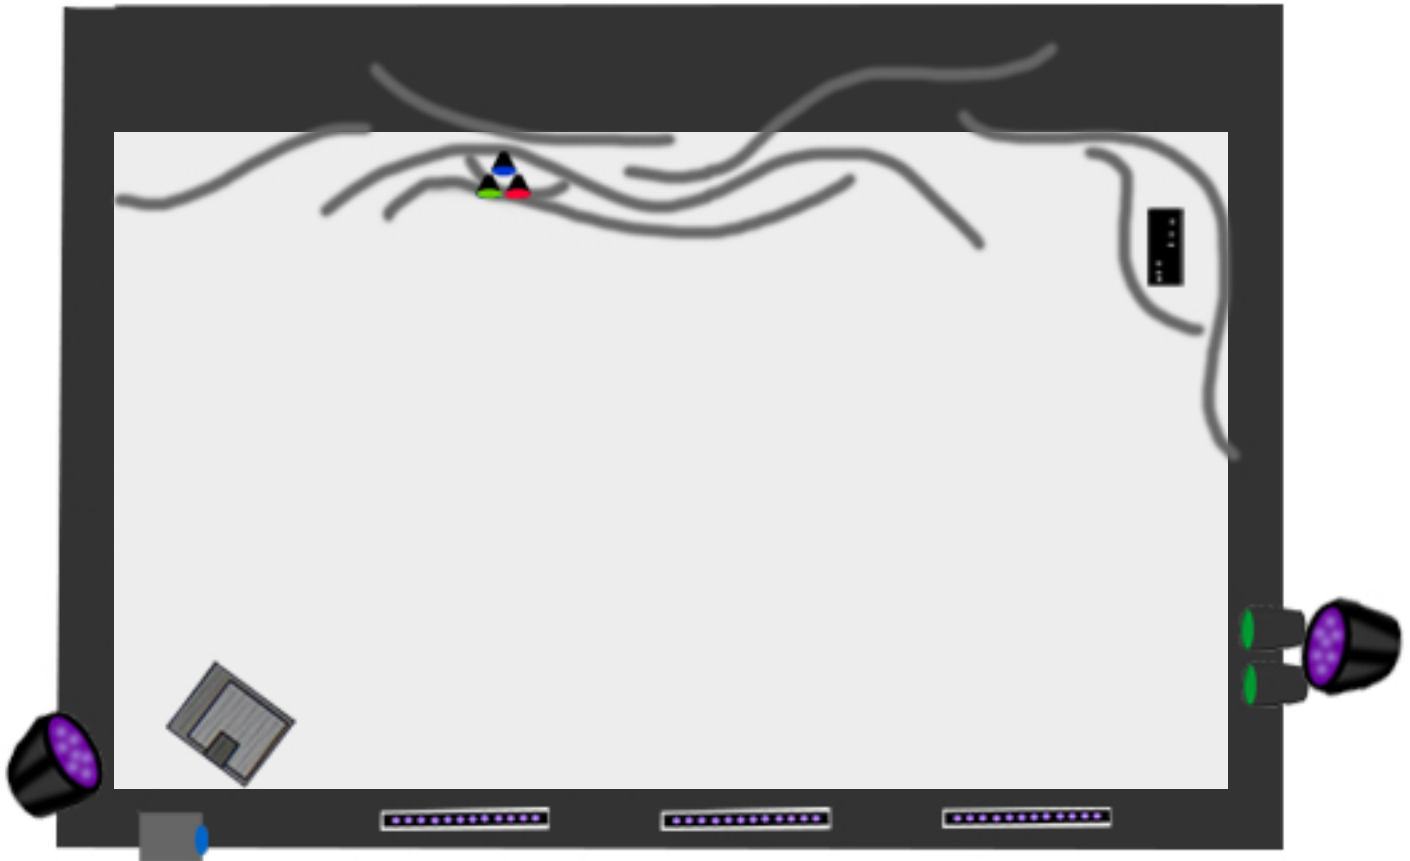

CUIDA'L

Un espectacle de primera infància per a tota la família

Plànol tècnic

Il·luminació de la companyia.

- H2O Pro wàter led. 40w
- 1 taula DMX 54 canals
- 2 PAR led 9 x 3w RGB 87w
- 2 PAR led Can RGBW 18w
- 3 barres ADJ Ultrabar 12 45w
- 1 Projector de transparències 250w
- 3 llums led 27w